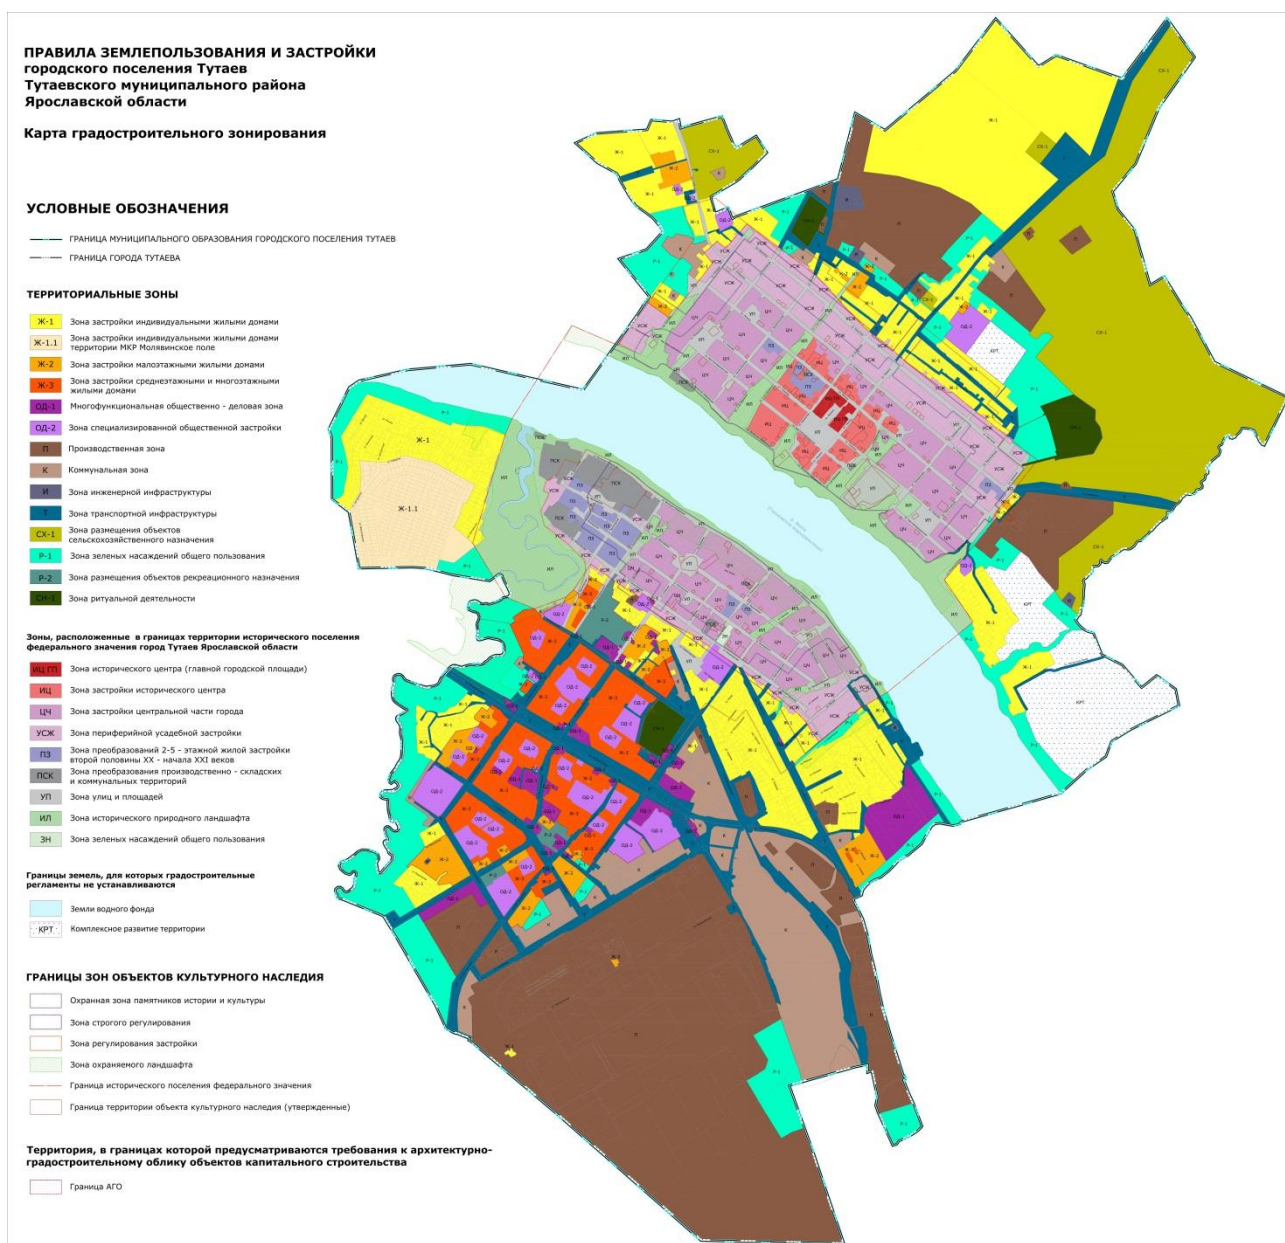

Карта градостроительного зонирования
правил землепользования и застройки городского поселения Тутаев
Тутаевского муниципального района Ярославской области